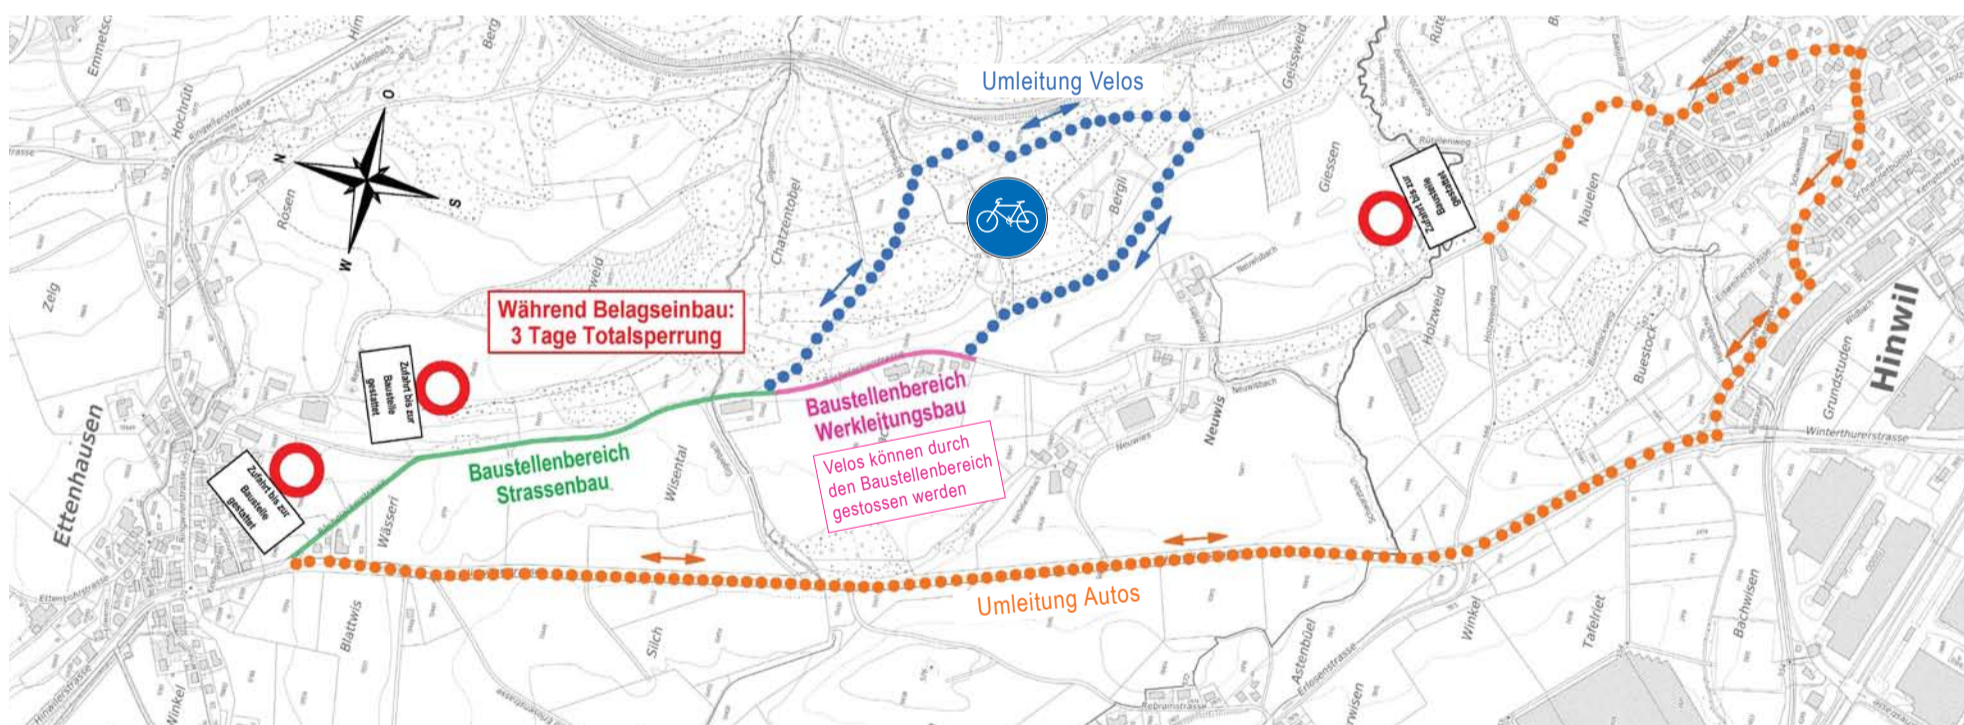

# Bächelacher - Neuwis

Wo?	Bächelackerstrasse, Ettenhausen bis Neuwis
Wann?	<b>15. Juni 2020 bis ca. Sommer 2021</b>
Was?	Kanalisation, Strassenerneuerung und Werkleitungen

<b>Auskunft erteilen</b>	Stadt Wetzikon, Abteilung Tiefbau	Tel. 044 931 32 84
	Stadtwerke Wetzikon	Tel. 044 934 41 41
	Bauleitung	
	Schulthess + Dolder AG, Wetzikon	Tel. 044 934 30 10
	Bauunternehmung	
	Oberholzer Bauleistungen AG, Bubikon	Tel. 055 284 62 84