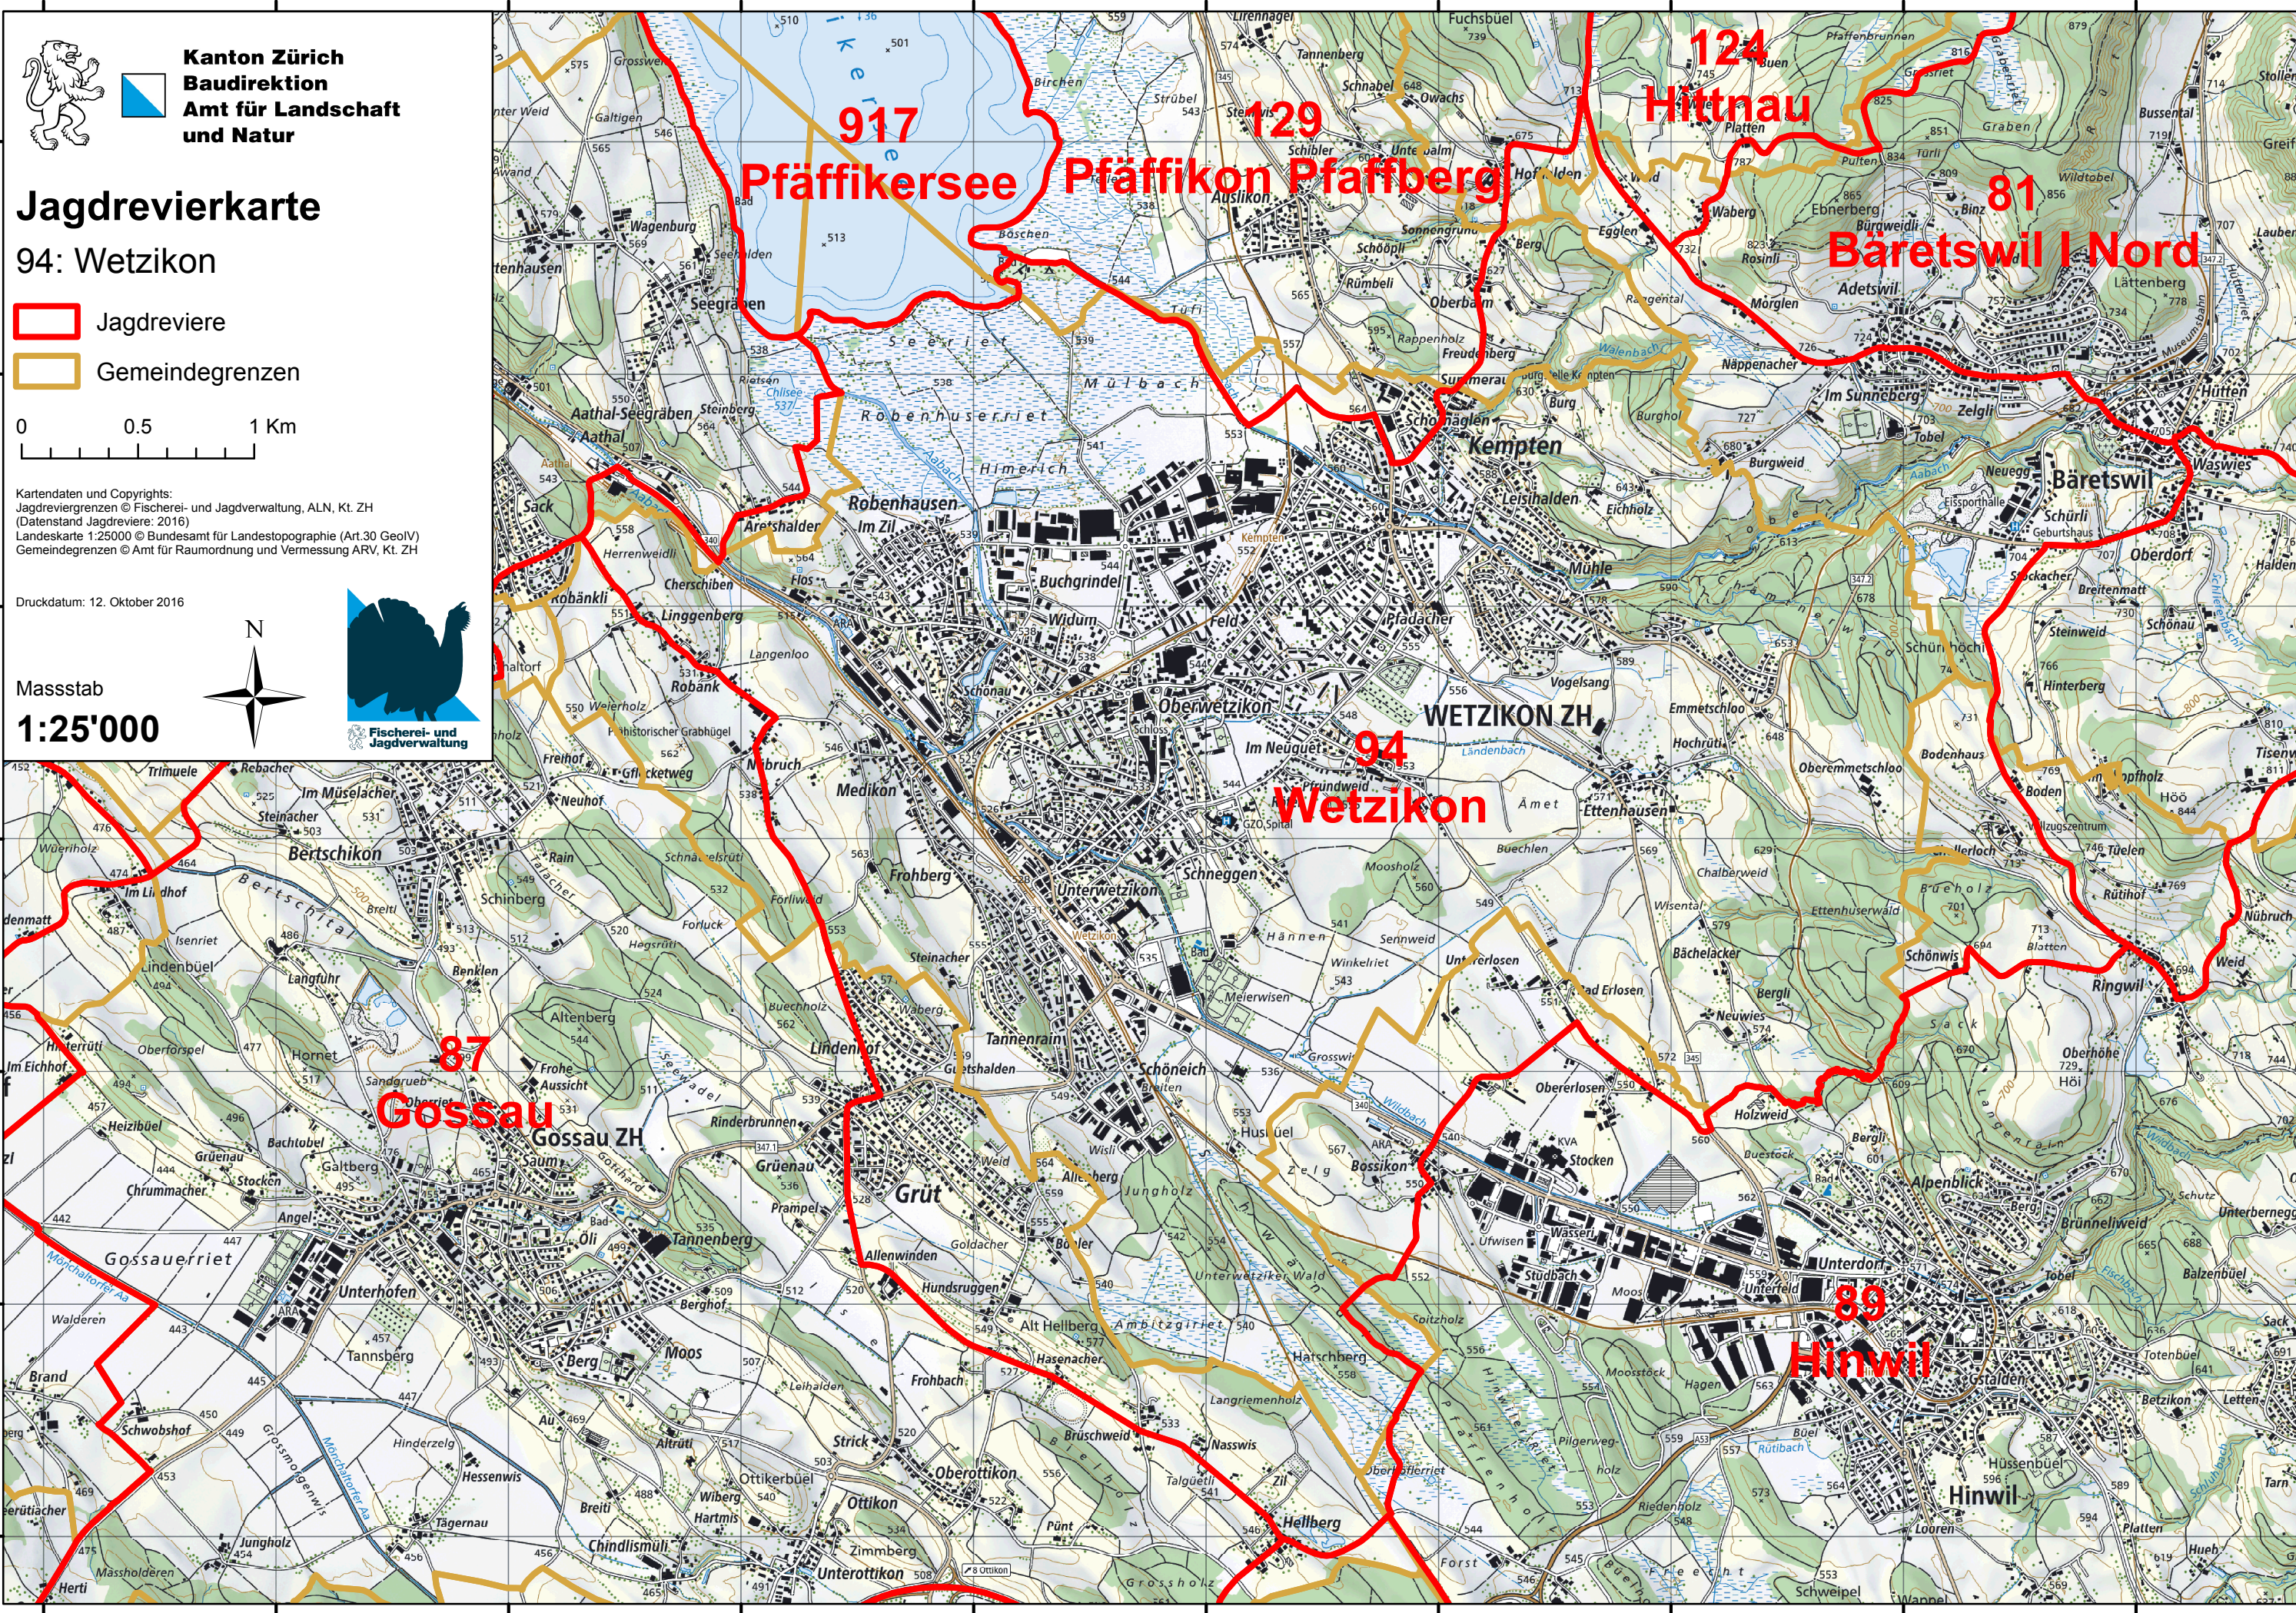

2698000 2699000 2700000 2701000 2702000 2703000 2704000 2705000 2706000 2707000

**Kanton Zürich
Baudirektion
Amt für Landschaft
und Natur**

Jagdrevierkarte

94: Wetzikon

Jagdreviere

Gemeindegrenzen

0 0.5 1 Km

Kartendaten und Copyrights:
Jagdreviergrenzen © Fischerei- und Jagdverwaltung, ALN, Kt. ZH
(Datenstand Jagdreviere: 2016)
Landeskarte 1:25'000 © Bundesamt für Landestopographie (Art.30 GeoIV)
Gemeindegrenzen © Amt für Raumordnung und Vermessung ARV, Kt. ZH

Druckdatum: 12. Oktober 2016

Masstab
1:25'000

2698000 2699000 2700000 2701000 2702000 2703000 2704000 2705000 2706000 2707000

1245000
1244000
1243000
1242000
1241000
1240000
1239000

1245000
1244000
1243000
1242000
1241000
1240000
1239000